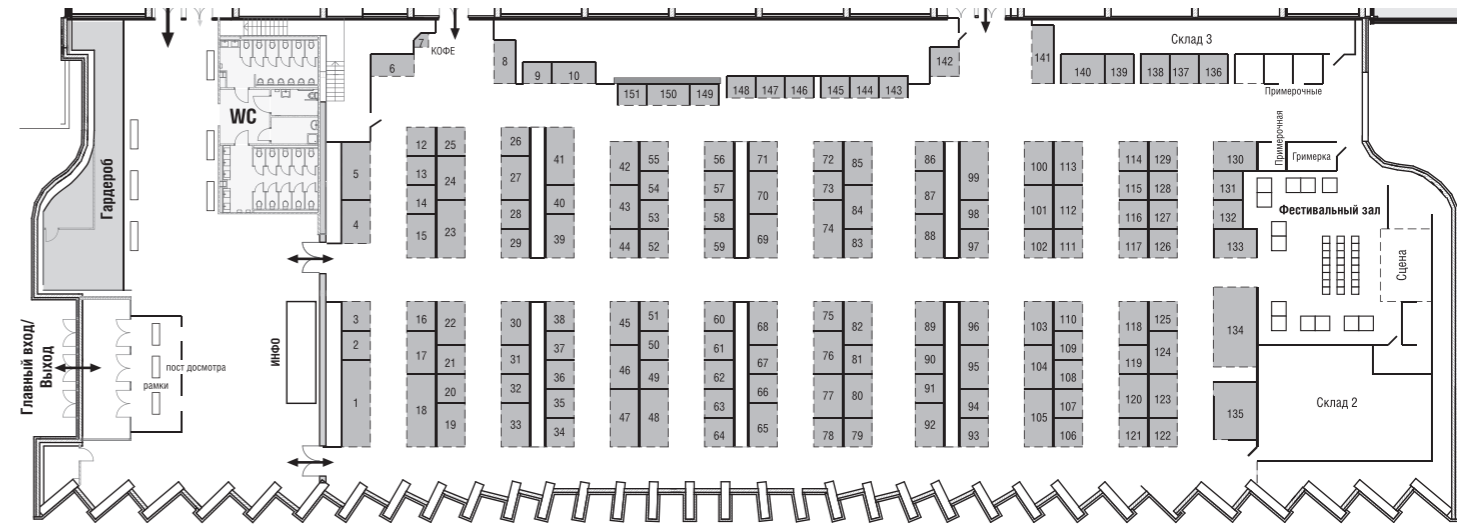

Схема расстановки участников православной ярмарки «Нижегородский край – земля Серафима Саровского». 6-12 декабря 2023 г. Павильон 2

- 1,088 СОБОР СВЯТОГО БЛАГОВЕРНОГО КНЯЗЯ АЛЕКСАНДРА НЕВСКОГО НИЖЕГОРОДСКАЯ ЕПАРХИЯ
- 1,089 ТРОИЦЕ-СТЕФАНО-УЛЬЯНОВСКИЙ МУЖ.МОН-РЬ СЫКТЫВКАРСКАЯ ЕПАРХИЯ
- 1,090 КАФЕДРАЛЬНЫЙ СОБОР НИКОЛАЯ ЧУДОТВОРЦА Г. АРДАТОВ АРДАТОВСКАЯ ЕПАРХИЯ
- 1,091 ХРАМ АРХАНГЕЛА МИХАИЛА С.САРЫЕВО МУРОМСКАЯ ЕПАРХИЯ
- 1,092 МОН-РЬ СВ.ПРП.КИРИЛЛА БЕЛОЗЕРСКОГО КАЗАНСКАЯ ЕПАРХИЯ
- 1,093 СКИТ ИКОНЫ «НЕОПАЛИМАЯ КУПИНА» АРДАТОВСКАЯ ЕПАРХИЯ
- 1,094 СКАЛЬНЫЙ МОН-РЬ СВ.ФЕКЛЫ СИРИЯ
- 1,095 СИБИРСКИЕ КЕДРЫ МЯСНИКОВ С.А., ИП
- 1,096 СВЯТО-НИКОЛЬСКИЙ МУЖ.МОН-РЬ КРЫМ СИМФЕРОПОЛЬСКАЯ ЕПАРХИЯ
- 1,097 ГИРЖАВСКИЙ МУЖ.МОН-РЬ ВОЗНЕСЕНИЯ ГОСПОДНЯ. ХРАМ СПИРИДОНА ТРИМИФУНСКОГО КИНШЕНЕВСКО-МОЛДАВСКАЯ МИТРОПОЛИЯ
- 1,098 СПАСО-ПРЕОБРАЖЕНСКИЙ МУЖ.МОН-РЬ «СТАРЦЕВ УГОЛ» АРДАТОВСКАЯ ЕПАРХИЯ
- 1,099 МОНАСТЫРЬ ЛУКИАНОВА ПУСТЫНЬ АЛЕКСАНДРОВСКАЯ ЕПАРХИЯ
- 1,100 ТД «ТВЕРЬ-ЮВЕЛИР», ООО
- 1,101 ХРАМ ИКОНЫ БОЖИЕЙ МАТЕРИ «ТРОЕРУЧИЦА» ИВАНОВСКАЯ МИТРОПОЛИЯ
- 1,102 ЖЕН.МОН-РЬ БЛГБВ.КНН. ПЕТРА И ФЕВРОНИИ МУРОМСКАЯ ЕПАРХИЯ
- 1,103 ТОВАРЫ ГРЕЦИИ И АФОНА. СВЯТО-ВОСКРЕСЕНСКИЙ МУЖ. МОН-РЬ ТОЛЬЯТТИНСКАЯ ЕПАРХИЯ
- 1,104 МУЖ.МОН-РЬ СВ.СИМЕОНА СТОЛПНИКА ТИРАСПОЛЬСКО-ДУБОССАРСКАЯ ЕПАРХИЯ
- 1,105 ХРАМ РОЖДЕСТВА ПРЕСВЯТОЙ БОГОРОДИЦЫ КИЕВО-ПЕЧЕРСКОЙ ЛАВРЫ
- 1,106 ИЗДАТЕЛЬСТВО МОСКОВСКОЙ ПАТРИАРХИИ
- 1,107 ИЗДАТЕЛЬСТВО ПАМЯТИ ИГ.ТАИСИИ Г. САНКТ-ПЕТЕРБУРГ
- 1,108 СВЯТО-УСПЕНСКИЙ ЖЕЛТИКОВ МУЖ. МОН-РЬ ТВЕРСКАЯ ЕПАРХИЯ
- 1,109 СВЯТО-БЛАГОВЕЩЕНСКИЙ МАНГУПСКИЙ МУЖ. МОН-РЬ СИМФЕРОПОЛЬСКАЯ ЕПАРХИЯ
- 1,110 ЛАМПАДНОЕ МАСЛО ОТ ПРОИЗВОДИТЕЛЯ АО «МЕДЖИМ» Г. СЫЗРАНЬ
- 1,111 ФЛОРИЩЕВА ПУСТЫНЬ ВЫКСУНСКАЯ ЕПАРХИЯ
- 1,112 ЖЕН. МОН-РЬ ВОСКРЕСЕНИЯ ХРИСТОВА Г. ЧЕРДЫНЬ
- 1,113 СКИТ АНАСТАСИИ УЗОРЕШИТЕЛЬНИЦЫ СИМФЕРОПОЛЬСКАЯ ЕПАРХИЯ
- 1,114 ЦЕРКОВНАЯ УТВАРЬ ИЗ ГРЕЦИИ И ГРУЗИИ
- 1,115 СВЯТО-ДИМИТРИЕВСКИЙ МУЖ.МОН-РЬ СКОПИНСКАЯ ЕПАРХИЯ
- 1,116 СКИТ ВАСИЛИЯ БЛАЖЕННОГО МУЖ. МОН-РЬ ТАРСКАЯ ЕПАРХИЯ
- 1,117 ПОДВОРЬЕ СПАСО-ПРЕОБРАЖЕНСКОГО МУЖ. МОН-РЯ, ЦЕРКОВЬ ВМЦ. ПАРАСКЕВЫ ПЯТНИЦЫ МУРОМСКАЯ ЕПАРХИЯ
- 1,118 ХРАМ ВМЧ. ВАРВАРЫ Г. СМОЛЕНСК СМОЛЕНСКАЯ ЕПАРХИЯ
- 1,119 АРХ. ПОДВОРЬЕ ИКОНЫ «ТРОЕРУЧИЦА» ОМСКАЯ ОБЛ. ТАРСКАЯ ЕПАРХИЯ
- 1,119А ТРОИЦЕ-СЫПАНОВ ПАХОМИЕВО-НЕРЕХТСКИЙ ЖЕН. МОН-РЬ КОСТРОМСКАЯ ЕПАРХИЯ
- 1,120 НИКОЛЬСКИЙ СОБОР Г. ПОРХОВ ПСКОВСКАЯ ЕПАРХИЯ
- 1,121 ХРАМ РОЖДЕСТВА ИОАННА ПРЕДТЕЧИ НИЖЕГОРОДСКАЯ ЕПАРХИЯ
- 1,122 ОБИТЕЛЬ ЛЕОНИДА УСТЬЕНДУМСКОГО КИРОВСКАЯ ОБЛ. ЯРАНСКАЯ ЕПАРХИЯ