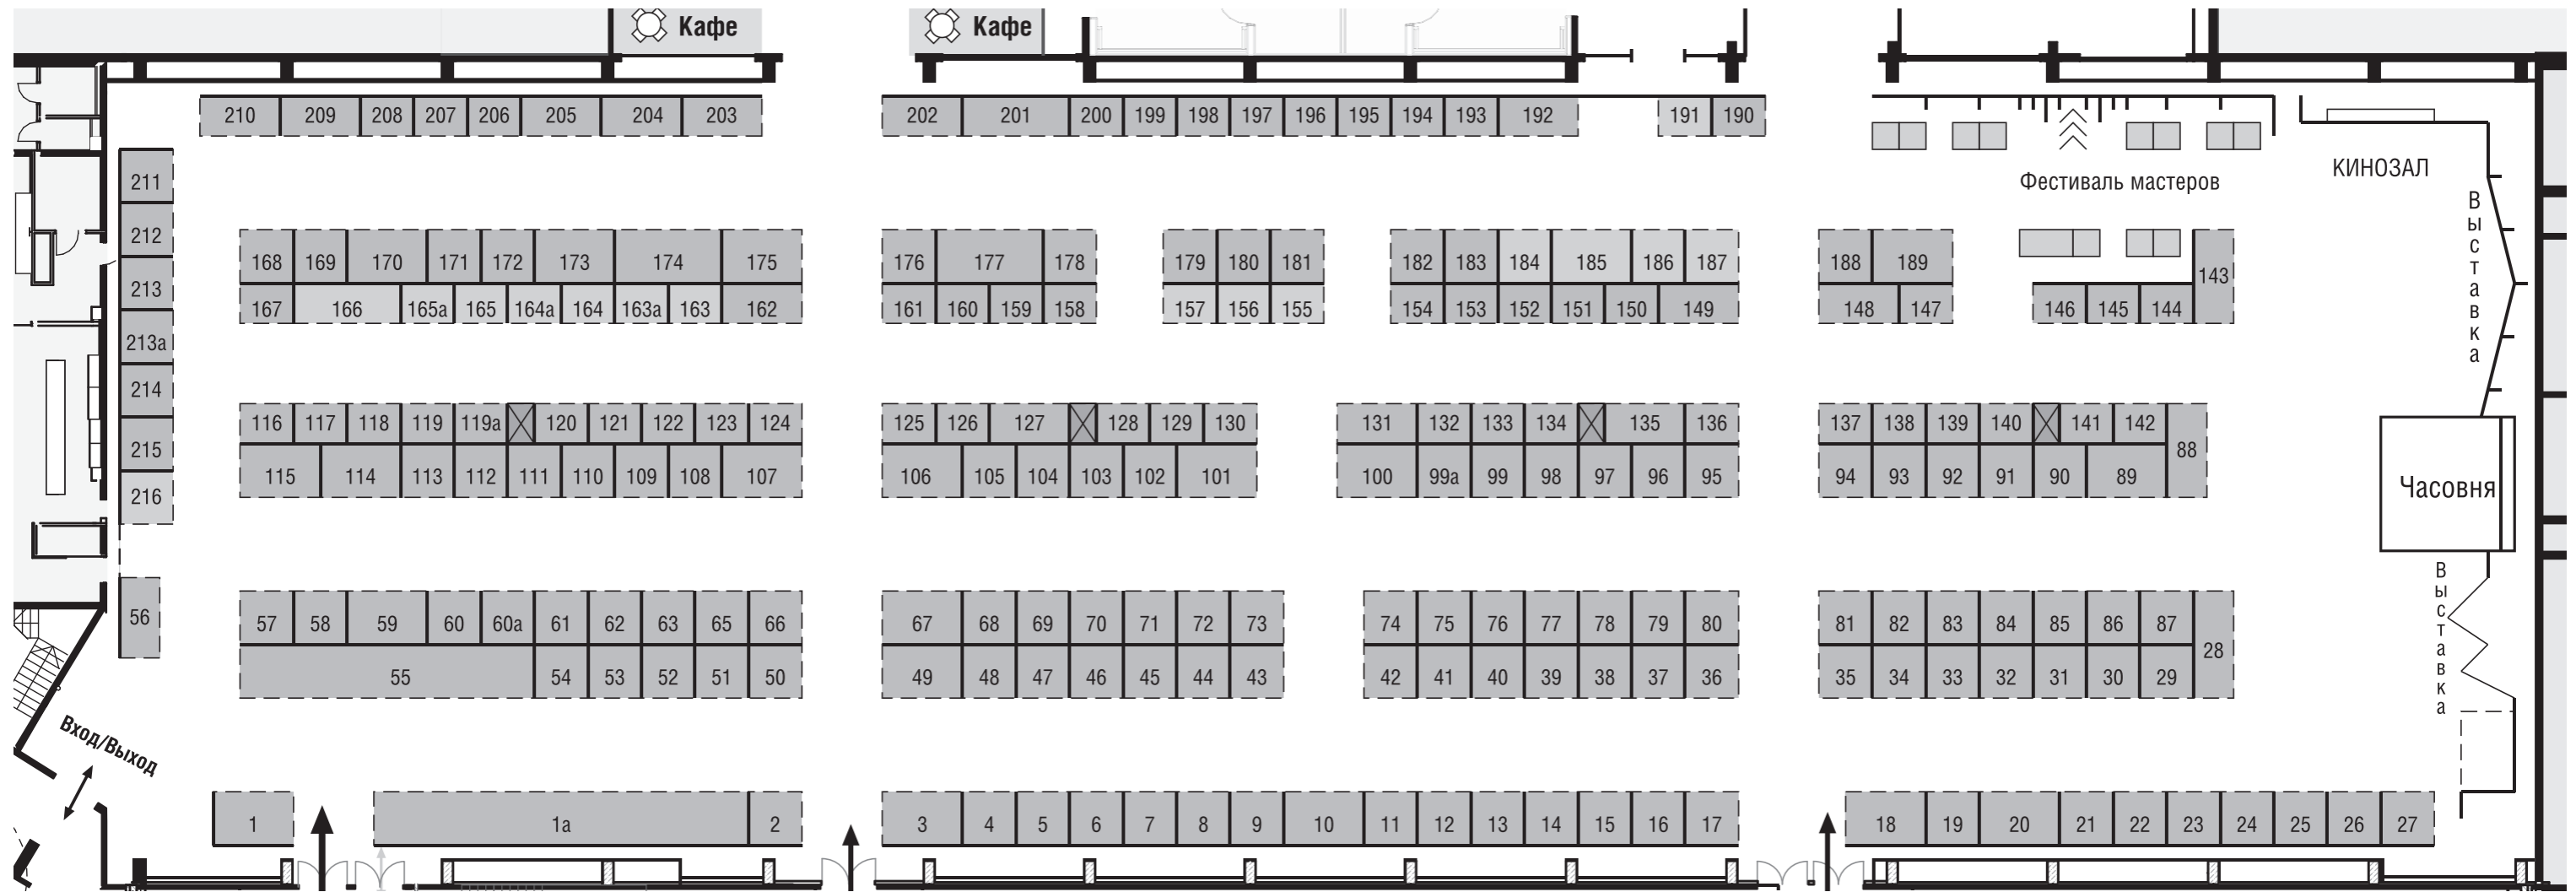

Схема расстановки участников православной ярмарки «Нижегородский край – земля Серафима Саровского». 6-12 декабря 2023 г. Павильон 1

- 1,001 НИЖЕГОРОДСКАЯ ЕПАРХИЯ РПЦ
- 1,001А НИЖЕГОРОДСКАЯ ЕПАРХИЯ РПЦ
- 1,002 СТАВРОПИГАЛЬНАЯ РОЖДЕСТВА ПРЕСВЯТОЙ БОГОРОДИЦЫ ГЛИНСКАЯ ПУСТЫНЬ
- 1,003 СЕРГИЕВА ПУСТЫНЬ МУЖСКОЙ МОНАСТЫРЬ
- 1,004 ХРАМ СПИРИДОНА ТРИМИФУНТСКОГО О. КОРФУ (КЕРКИРА), ГРЕЦИЯ
- 1,005 СВЯТО-УСПЕНСКИЙ ЖЕН. МОН-РЬ КЕМЕРОВСКАЯ ЕПАРХИЯ
- 1,006 ХРАМ ВСЕХ СВЯТЫХ МУРОМСКАЯ ЕПАРХИЯ
- 1,007 МУЖ. М-РЬ СВ. ЦАРЯ АРЧИЛА, Ц. ВМЧ. ГЕОРГИЯ ПОБЕДОНОСЦА, ГРУЗИЯ
- 1,008 МАКАРЬЕВСКИЙ СВЯТО-ТРОИЦКИЙ ЖЕЛТОВОДСКИЙ ЖЕН. МОН-РЬ ЛЫСКОВСКАЯ ЕПАРХИЯ
- 1,009 СВЯТО-НИКОЛАЕВСКИЙ ЖЕН. МОН-РЬ ЯРАНСКАЯ ЕПАРХИЯ
- 1,010 КАЗАНСКИЙ ЖЕН. МОН-РЬ РЫБИНСКАЯ ЕПАРХИЯ
- 1,011 СВЯТО-ДУХОВ МУЖ. МОН-РЬ СКОПИНСКАЯ ЕПАРХИЯ
- 1,012 ГОРОДЕЦКИЙ ФЕОДОРОВСКИЙ МУЖ. МОН-РЬ ГОРОДЕЦКАЯ ЕПАРХИЯ
- 1,013 СЕРАФИМОВСКИЙ ЖЕН.МОН-РЬ СЫКТЫВКАРСКАЯ ЕПАРХИЯ
- 1,014 СВЯТО-ДИМИТРИЕВСКИЙ МУЖ. МОН-РЬ СКОПИНСКАЯ ЕПАРХИЯ
- 1,015 СВЯТО-НИКОЛЬСКИЙ СКАЛЬНЫЙ МУЖ. СКИТ КИШИНЕВСКАЯ ЕПАРХИЯ

- 1,016 КОВЫЛЯЙСКИЙ СВЯТО-ТРОИЦКИЙ ЖЕН. МОН-РЬ КРАСНОСЛОБОДСКАЯ ЕПАРХИЯ
- 1,017 АЛАНСКИЙ УСПЕНСКИЙ МУЖ. МОН-РЬ СЕВЕРНАЯ ОСЕТИЯ ВЛАДИКАВКАЗСКАЯ ЕПАРХИЯ
- 1,018 ЕЛЕЦКИЙ ЗНАМЕНСКИЙ ЕПАРХИАЛЬНЫЙ ЖЕН. МОН-РЬ ЛИПЕЦКАЯ ЕПАРХИЯ
- 1,019 ХРАМ СПИРИДОНА ТРИМИФУНТСКОГО САНКТ-ПЕТЕРБУРГСКАЯ ЕПАРХИЯ
- 1,020 СРЕТЕНСКАЯ ОБИТЕЛЬ ОТРАДНЕНСКАЯ ЕПАРХИЯ
- 1,021 ХРАМ НИКОЛАЯ ЧУДОТВОРЦА П. МСТЕРА МУРОМСКАЯ ЕПАРХИЯ
- 1,022 СВЯТО-НИКОЛЬСКОЕ СЕСТРИЧЕСТВО САМАРСКАЯ ЕПАРХИЯ
- 1,023 САРОВСКАЯ ПУСТЫНЬ НИЖЕГОРОДСКАЯ ЕПАРХИЯ
- 1,024 МУЖ. МОН-РЬ ВЛАДИМИРСКОЙ ИКОНЫ БОЖИЕЙ МАТЕРИ С. ОРАНКИ НИЖЕГОРОДСКАЯ ЕПАРХИЯ
- 1,025 ИНКЕРМАНСКИЙ МУЖ. МОН-РЬ СИМФЕРОПОЛЬСКАЯ ЕПАРХИЯ
- 1,026 ПАЛОМНИЧЕСКИЙ ЦЕНТР НИЖЕГОРОДСКОЙ ЕПАРХИИ
- 1,027 ВОПРОСЫ БАТЮШКЕ
- 1,028 ВОЗНЕСЕНСКИЙ ПЕЧЕРСКИЙ МУЖ.МОН-РЬ НИЖЕГОРОДСКАЯ ЕПАРХИЯ
- 1,029 СВЯТО-ТРОИЦКИЙ ТРИФОНОВ МУЖ. МОН-РЬ СЕВЕРОМОРСКАЯ ЕПАРХИЯ АРКТИКА
- 1,030 ХРАМ В ЧЕСТЬ РОЖДЕСТВА ХРИСТОВА С. ЖИВАЙКИНО

- 1,031 ПОДВОРЬЕ ВСЕХ СВЯТЫХ СВЯТО-ВОЗНЕСЕНСКОГО МУЖ. МОН-РЯ ЛУГАНСКАЯ ЕПАРХИЯ
- 1,032 КАЗАНСКИЙ ЖЕН. МОН-РЬ ВЛАДИМИРСКАЯ ЕПАРХИЯ
- 1,033 МОН-РЬ СВ.ЛУКИ КРЫМСКОГО ЖЕЛЕЗНОГОРСКАЯ ЕПАРХИЯ
- 1,034 ХРИСТОРОЖДЕСТВЕНСКИЙ ЖЕН. МОН-РЬ Г. ВЯТКА ВЯТСКАЯ ЕПАРХИЯ
- 1,035 МОН-РЬ СВ.ИОАННА ПРЕДТЕЧИ. ХРАМ СВ.МЧ.УАРА ТУЛЬЧИНСКАЯ ЕПАРХИЯ
- 1,036 ИВЕРСКИЙ ЖЕН. МОН-РЬ Г.ВЫКСА ВЫКСУНСКАЯ ЕПАРХИЯ
- 1,037 ХРАМ НИКОЛАЯ ЧУДОТВОРЦА САРАНСКАЯ ЕПАРХИЯ
- 1,038 СВЯТО-НИКОЛАЕВСКИЙ МУЖ. МОН-РЬ ТРОИЦКАЯ ЕПАРХИЯ
- 1,039 ОБИТЕЛЬ ФЕОДОРОВСКОЙ ИКОНЫ БОЖИЕЙ МАТЕРИ СЫЗРАНСКАЯ ЕПАРХИЯ
- 1,040 ХРАМ СВТ. НИКОЛАЯ ЧУДОТВОРЦА ИЕРУСАЛИМСКАЯ ПРАВОСЛАВНАЯ ЦЕРКОВЬ
- 1,041 ГУСЛИЦКИЙ СПАСО-ПРЕОБРАЖЕНСКИЙ МУЖ. МОН-РЬ БАЛАШИХИНСКАЯ ЕПАРХИЯ
- 1,042 КАЗАНСКАЯ АМВРОСИЕВСКАЯ СТАВРОПИГАЛЬНАЯ ЖЕН. ПУСТЫНЬ С. ШАМОРДИНО
- 1,043 ХРАМ В ЧЕСТЬ КАЗАНСКОЙ БОЖИЕЙ МАТЕРИ ЛЫСКОВСКАЯ ЕПАРХИЯ
- 1,044 ИОАННО-БОГОСЛОВСКИЙ МАКАРОВСКИЙ МУЖ. МОН-РЬ САРАНСКАЯ ЕПАРХИЯ
- 1,045 ХРАМ В ЧЕСТЬ ИКОНЫ ВЗЫСКАНИЕ ПОГИБШИХ ЛУГАНСКАЯ ЕПАРХИЯ