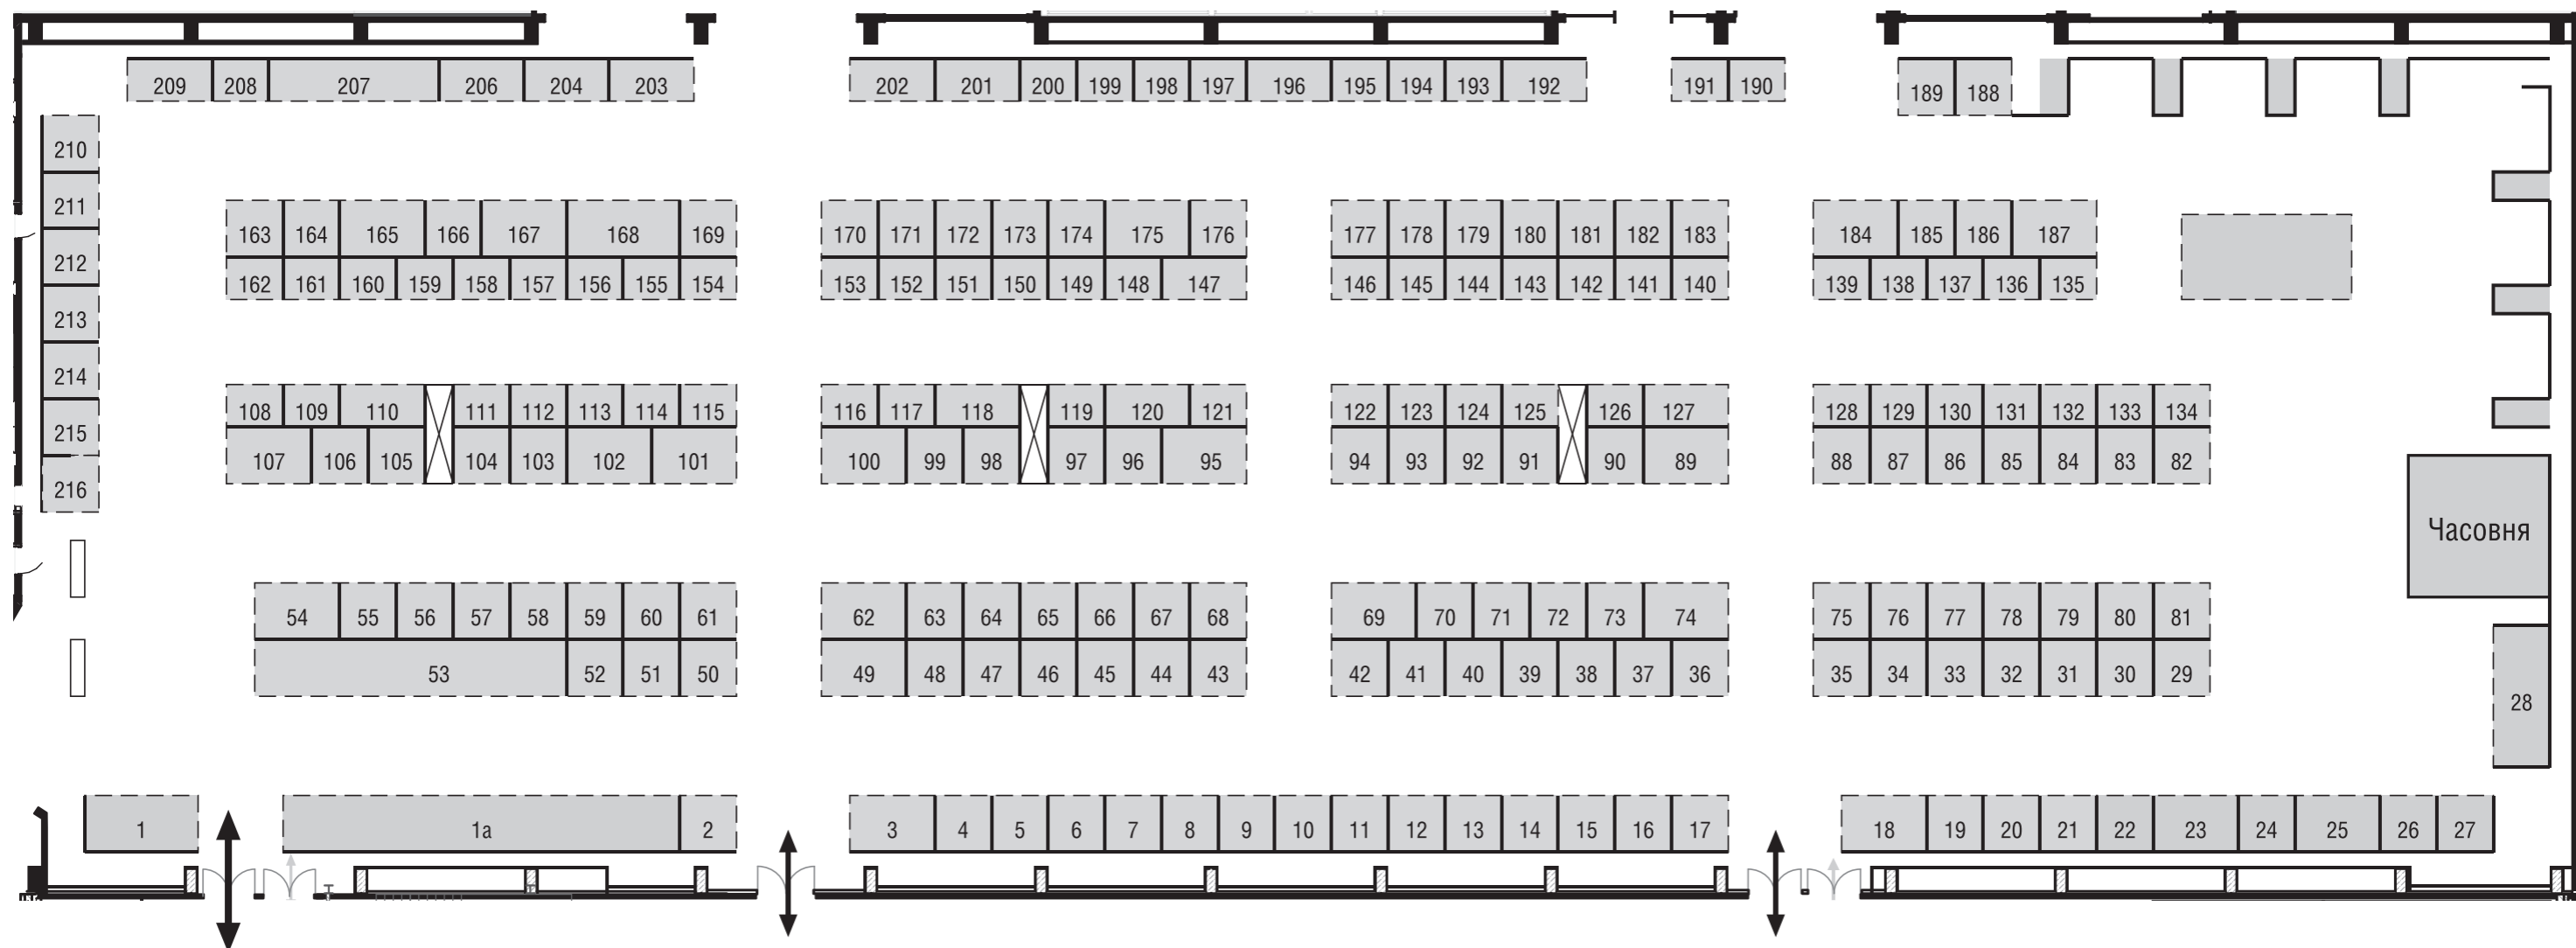

Схема расстановки участников православной ярмарки «Широкая масленица» 28 февраля – 6 марта 2022 года. Павильон 1

- 001 НИЖЕГОРОДСКАЯ ЕПАРХИЯ
- 002 СТАВРОПИГАЛЬНАЯ РОЖДЕСТВА
ПРЕСВЯТОЙ БОГОРОДИЦЫ ГЛИНСКАЯ
ПУСТЫНЬ
- 003 СЕРГИЕВА ПУСТЫНЬ МУЖСКОЙ
МОНАСТЫРЬ
- 004 ХРАМ СЯТИТЕЛЯ СПИРИДОНА
ТРИМИФУНТСКОГО ГЛАЗОВСКАЯ
ЕПАРХИЯ
- 005 СВЯТО-УСПЕНСКИЙ ЖЕН.МОН-РЬ
КЕМЕРОВСКАЯ ЕПАРХИЯ
- 006 ГОРОДЕЦКИЙ ФЕОДОРОВСКИЙ
МУЖ.МОН-РЬ
- 007 СВЯТО-УСПЕНСКИЙ СКАЛЬНЫЙ
МУЖ.МОН-РЬ КИШЕНЕВСКАЯ
МИТРОПОЛИЯ
- 008 ХРАМ ВСЕХ СВЯТЫХ МУРОМСКАЯ
ЕПАРХИЯ
- 009 СВЯТО-НИКОЛАЕВСКИЙ ЖЕН.МОН-РЬ
ЯРАНСКАЯ ЕПАРХИЯ
- 010 КАЗАНСКИЙ ЖЕНСКИЙ МОН-РЬ
РЫБИНСКАЯ ЕПАРХИЯ
- 011 МАКАРЬЕВСКИЙ СВЯТО-ТРОИЦКИЙ
ЖЕЛТОВОДСКИЙ ЖЕН.МОН-РЬ
ЛЫСКОВСКАЯ ЕПАРХИЯ
- 012 СВЯТО-ДИМИТРИЕВСКИЙ МУЖ.МОН-РЬ
СКОПИНСКАЯ ЕПАРХИЯ
- 013 МУЖ.МОН-РЬ СВ.ГЕОРГИЯ ПОБЕДОНОСЦА
ГРУЗИЯ ГАРДАБАНСКАЯ ЕПАРХИЯ