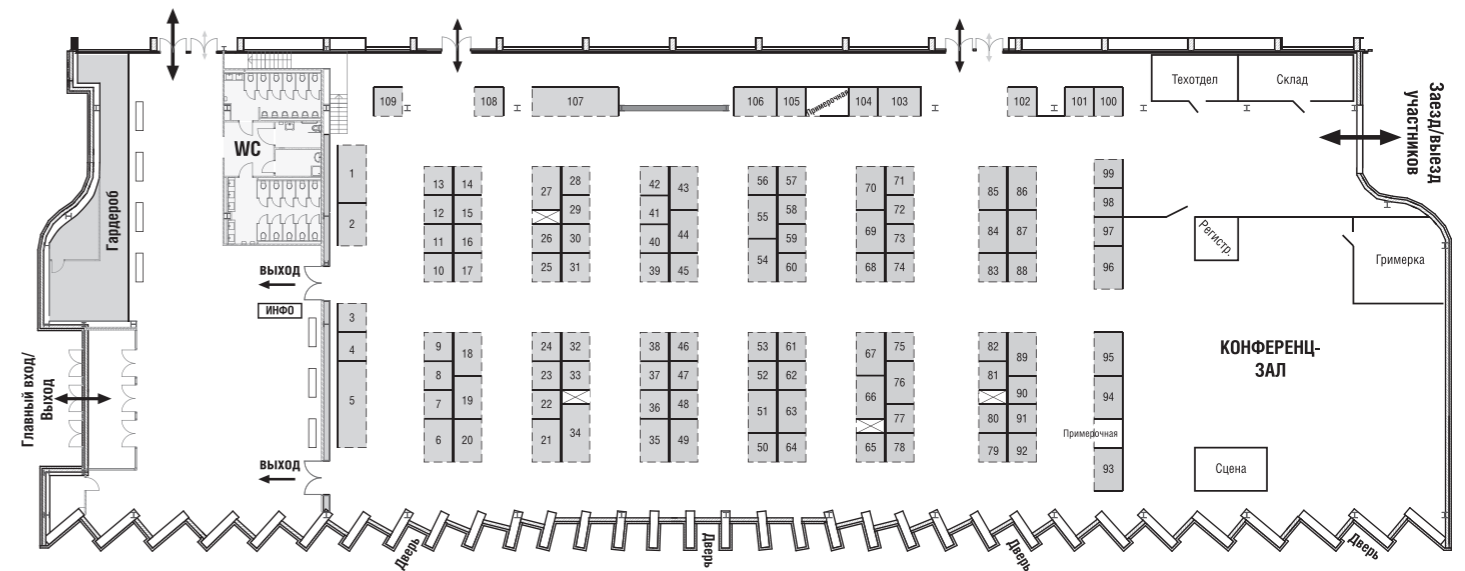

Схема расстановки участников православной ярмарки

«Широкая масленица»

28 февраля – 6 марта 2022 года. Павильон 2

001 АФОНСКИЙ САД, ООО
002 ВКЗ КИЗЛЯР
003 АРОМАТЫ ТАЙГИ ВАСИЛЬЕВ П.Н.,ИП
004 МИР ЖЕНЬШЕНЯ
005 НАРОДНЫЙ РЫБНЫЙ МАГАЗИН
006 БЕЛОРУССКИЙ БАЗАР ДЬЯКОВ В.А.,ИП
007 ДОМАШНИЕ СОЛЕНЬЯ
008 НОВАЯ ЖИЗНЬ Г.ВЛАДИМИР МИХАЛОВ Д.Д.,ИП
009 КОЧЕВАЯ ПАСЕКА ЕФРЕМЕНКО А.П.
010 МЕД ИВАНЧИКОВ А.Н.
011 БОБРОВАЯ СТРУЯ ФАЙЗУЛИН В.Ф.,ИП
012 БЕЛОРУССКОЕ ПОДВОРЬЕ
013 МЕД ИВАНЧИКОВ А.Н.
014 КОЧЕВАЯ ПАСЕКА ЕФРЕМЕНКО А.П.
015 ДРЕВНИЙ ЛЕКАРЬ КУРНОСОВА Н.Н.,ИП
016 ОВОЩЕРЕЗКИ
017 МЕД ГРИШУНИН А.В.
018 ДОНСКОЙ КРАЙ ЯКОВЕНКО В.В.,ИП
020 МЕД ИЗ ЗАПОВЕДНИХ МЕСТ ИГНАТОВ С.В.
021 ДОНСКОЙ КРАЙ ЯКОВЕНКО В.В.,ИП
022 МЁД НАТУРАЛЬНЫЙ ЕФРЕМЕНКО Р.А.,ИП
023 СЕМЕЙНАЯ СЫРОВАРНЯ
024 Г.АРХАНГЕЛЬСК ГРИБЫ СУКАЧ В.Н.
025 ГОРОДЕЦКИЙ ПРЯНИК, ООО
026 ФЕРМЕРСКОЕ ХОЗЯЙСТВО Г.ВОРОНЕЖ МИРГОРОДСКИЙ В.И.,КФХ
027 ЛИПЕЦКИЕ КОЛБАСЫ ЕЖОВ В.С.,ИП
028 РЯЗАНСКИЙ МЕД ЧУВАШЕВ О.В.
029 ТОВАРЫ ДЛЯ ДОМА
030 ЧАЙ НА ЗДОРОВЬЕ ЛОГУНОВА М.П.,ИП
031 ХАЛВА Г.РОСТОВ ЛЕКОМЦЕВ А.Г.,ИП
032 МЕД АЛТАЯ ПАНИН В.А.
033 БЕЛОРУССКИЕ СЛАДОСТИ
034 СПЕЦИИ И СУХОФРУКТЫ
035 РУССКИЙ ЧАЙ
036 EVROСАД ШАШКОВСКАЯ Е.В.,ИП
037 МАНИКЮРНЫЕ ШТУЧКИ
038 КОРЕЙСКАЯ КОСМЕТИКА РУМЯНЦЕВА С.А.,ИП

039 БЕЛЕВСКИЙ ПРОДУКТ, ООО
040 ПАРАФАРМ Г.ПЕНЗА
041 КРАСОТА И ЗДОРОВЬЕ ГУРЬЕВА С.А.,ИП
042 СПЕЦИИ МИРА БУЛГАКОВА О.А.,ИП
043 ПАЛЬТО Г.САНКТ-ПЕТЕРБУРГ НЕСМИЯН В.А.,ИП
044 СУМКИ Г.ПЕНЗА СЕМЕНОВА С.А.,ИП
045 РЯЗАНОЧКА АГАТА, ООО
046 МУЖСКАЯ ОДЕЖДА КРАСНОВ А.Н.,ИП
047 СПОРТ И МОДА ПОЛЯКОВА Е.Ю.,ИП
048 ОЛЛА ДЕТСКАЯ ОДЕЖДА Г. САНКТ-ПЕТЕРБУРГ
049 МИКРОВОЛОКНО ИЗ ШВЕЦИИ
050 ЛЮБАВА ЩЕРБИНА К.В.,ИП
051 ЛОРИ Г.ТУЛА ГОЛЕНЯЕВА А.Н.,ИП
052 ФАБРИКА СНОВ ВОЗНЮК Т.В.,ИП
053 СОФТЭКСС, ООО Г.МОСКВА
054 ЛЕН КОСТРОМА 2022 БОНДАРЕВ А.И.,ИП
055 МОНГОЛЬСКИЙ ТРИКОТАЖ
056 ЛЕН ХЛОПОК КРАПИВА ГОМОН И.А.,ИП
057 ВЕРОНИКА СОКУРОВА Л.И.
058 ОПТИКА ЕФИМОВА Е.М.,ИП
059 ДЕТСКАЯ ОДЕЖДА КИВИ КЮБЕРИС Л.В.,ИП
060 ПКФ ТАИНА ООО
061 КРАСА ПОВОЛЖЬЯ УТКИНА О.В.,ИП
062 ТКАНИ ПО МЕТРАМ ЗЕЛЕНИНА В.Ф.
063 ДОННА БОЧАРОВ В.В.,ИП
064 КОЛГОТКИ АЛИНА
065 ФАБРИЧНАЯ ОБУВЬ
066 ЖАСМИН ГЕРАСИМОВА И.С.,ИП
067 СКАТЕРТЬ-САМОБРАНКА ЧЕРКАСОВА Ю.Ю.,ИП
068 ОРТОПЕДИЧЕСКИЕ ПОДУШКИ И МАТРАСЫ ЛЕДИМЕД СПБ
069 ЛЕН ХЛОПОК КРАПИВА ГОМОН И.А.,ИП
070 ЗОНТЫ ZEST/СУМКИ Г.ПОКРОВ ДАВЫДОВА С.В.
071 ООО ПФК "НОВОЕ ВРЕМЯ"
072 ИРАНСКИЙ КОВРЫ АЛМАССИАН Л.П. ИП
073 ПОЛЬСКАЯ МОДА